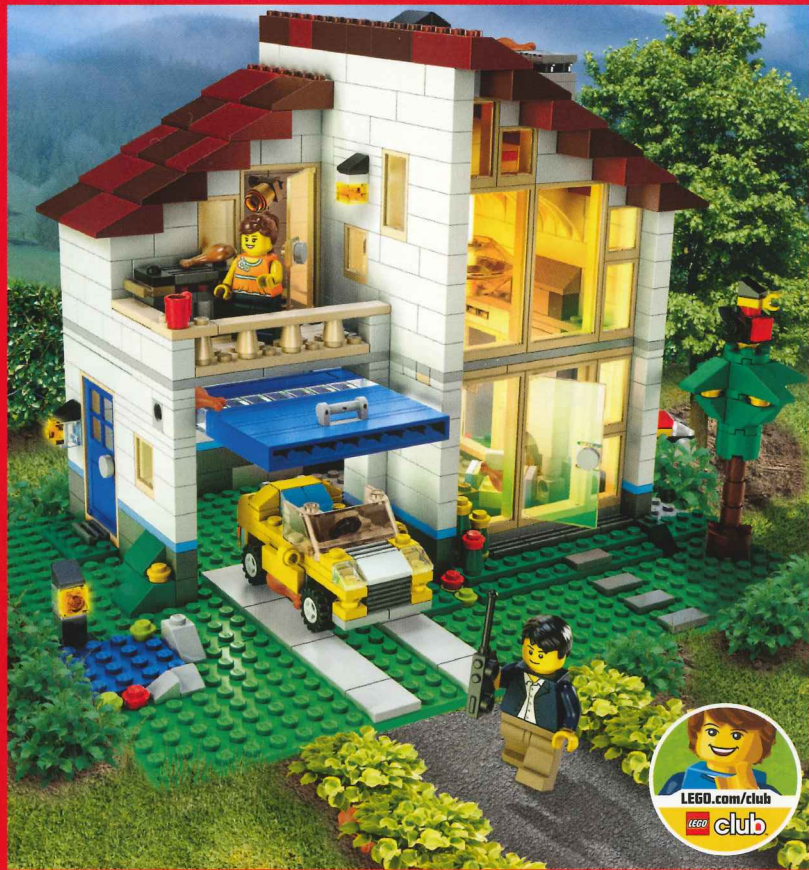

5 février

Modèle miniature du mois

16:00 - 18:00

Modèle :
un vaisseau spatial

De 6 à 14 ans.

L'HISTOIRE D'UN GARS ORDINAIRE QUI SAUVA LE MONDE !

Emmet, un type ordinaire, est pris par erreur pour le Maître Constructeur, celui qui sauvera l'univers. Aidé du vieil homme mystique Vitruvius, de la jeune dure à cuire Lucy et de Batman, Emmet va devoir affronter le démoniaque tyran Président Business, qui veut détruire l'univers en collant tout ensemble.

Plus d'informations sur VIP.LEGO.com

LE COIN DES ENFANTS

C'est l'effervescence dans la maison de famille LEGO Creator ! Toute la famille met la main à la pâte pour préparer le barbecue. Mais il semble que des pattes de poulet aient été égarées à l'intérieur et à l'extérieur de la maison. Pourras-tu les retrouver ?